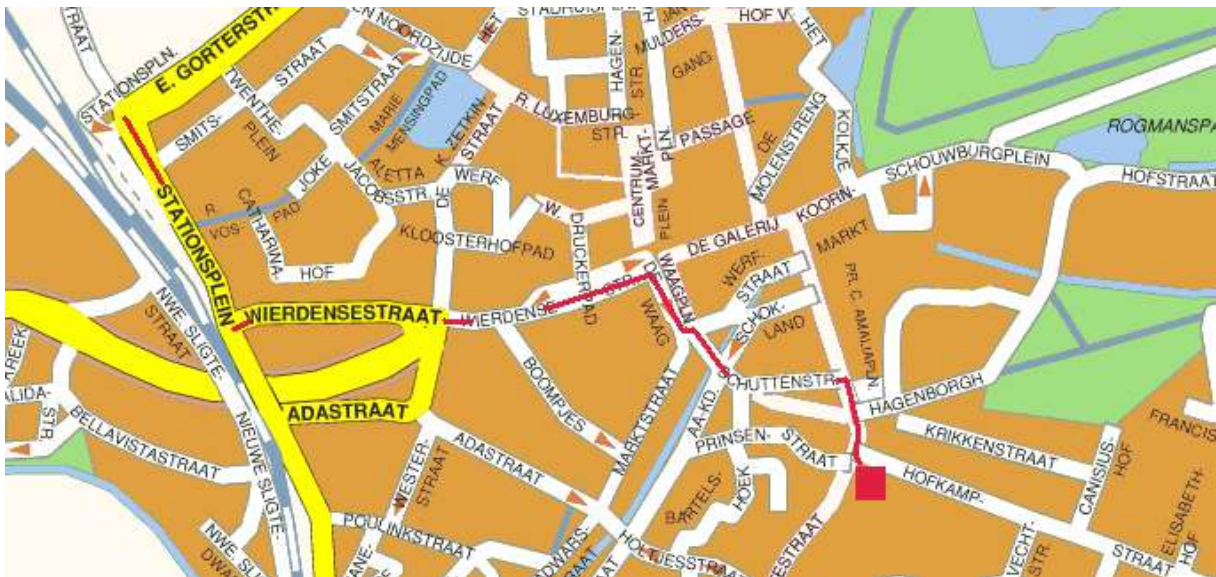

Somberg Modelbouw

Grotestraat 136

7607 CW Almelo

0546-812981

Route, lopend, vanaf het station. Ongeveer 10 minuten.

Vanuit de stationshal loopt u parallel aan de rails in zuidelijke richting. (langs taxistandplaats en verder)

Op de eerste splitsing gaat u linksaf de Wierdensestraat in. Doorlopen tot op het Waagplein (Mc.Donalds). hier gaat u rechtsaf.

Over het bruggetje en dan langs het café België gaat u de Schuttenstraat in. Waar de Schuttenstraat de Grotestraat kruist gaat u rechtsaf langs de Ierse pub 'The Shamrock'. Somberg Modelbouw zit op de hoek van eerstvolgende splitsing.