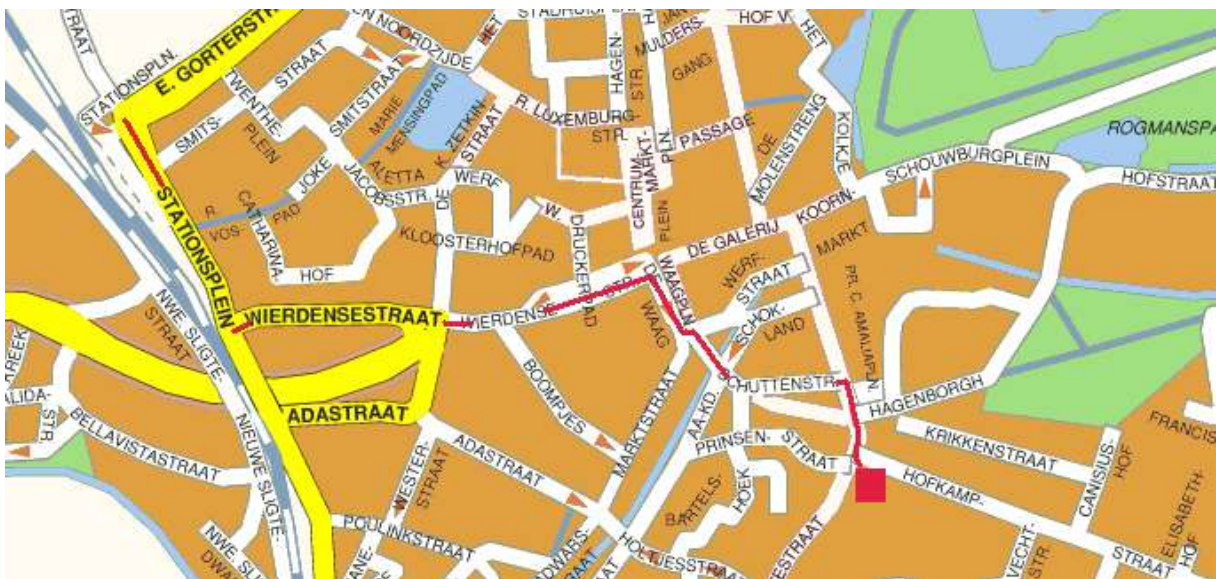

## Route, lopend, vanaf het station. Ongeveer 10 minuten.

Vanuit de stationshal loopt u parallel aan de rails in zuidelijke richting. (langs taxistandplaats en verder)

Op de eerste splitsing gaat u linksaf de Wierdensestraat in. Doorlopen tot op het Waagplein (Mc.Donalds). hier gaat u rechtsaf.

Over het bruggetje en dan langs het café België gaat u de Schuttenstraat in. Waar de Schuttenstraat de Grotestraat kruist gaat u rechtsaf langs de Ierse pub 'The Shamrock'. Somberg Modelbouw zit op de hoek van eerstvolgende splitsing.